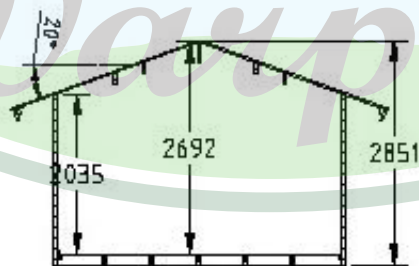

Fasade

Fasade

Fasade

Fasade

Plan

Snitt

Bod 14,8 m²